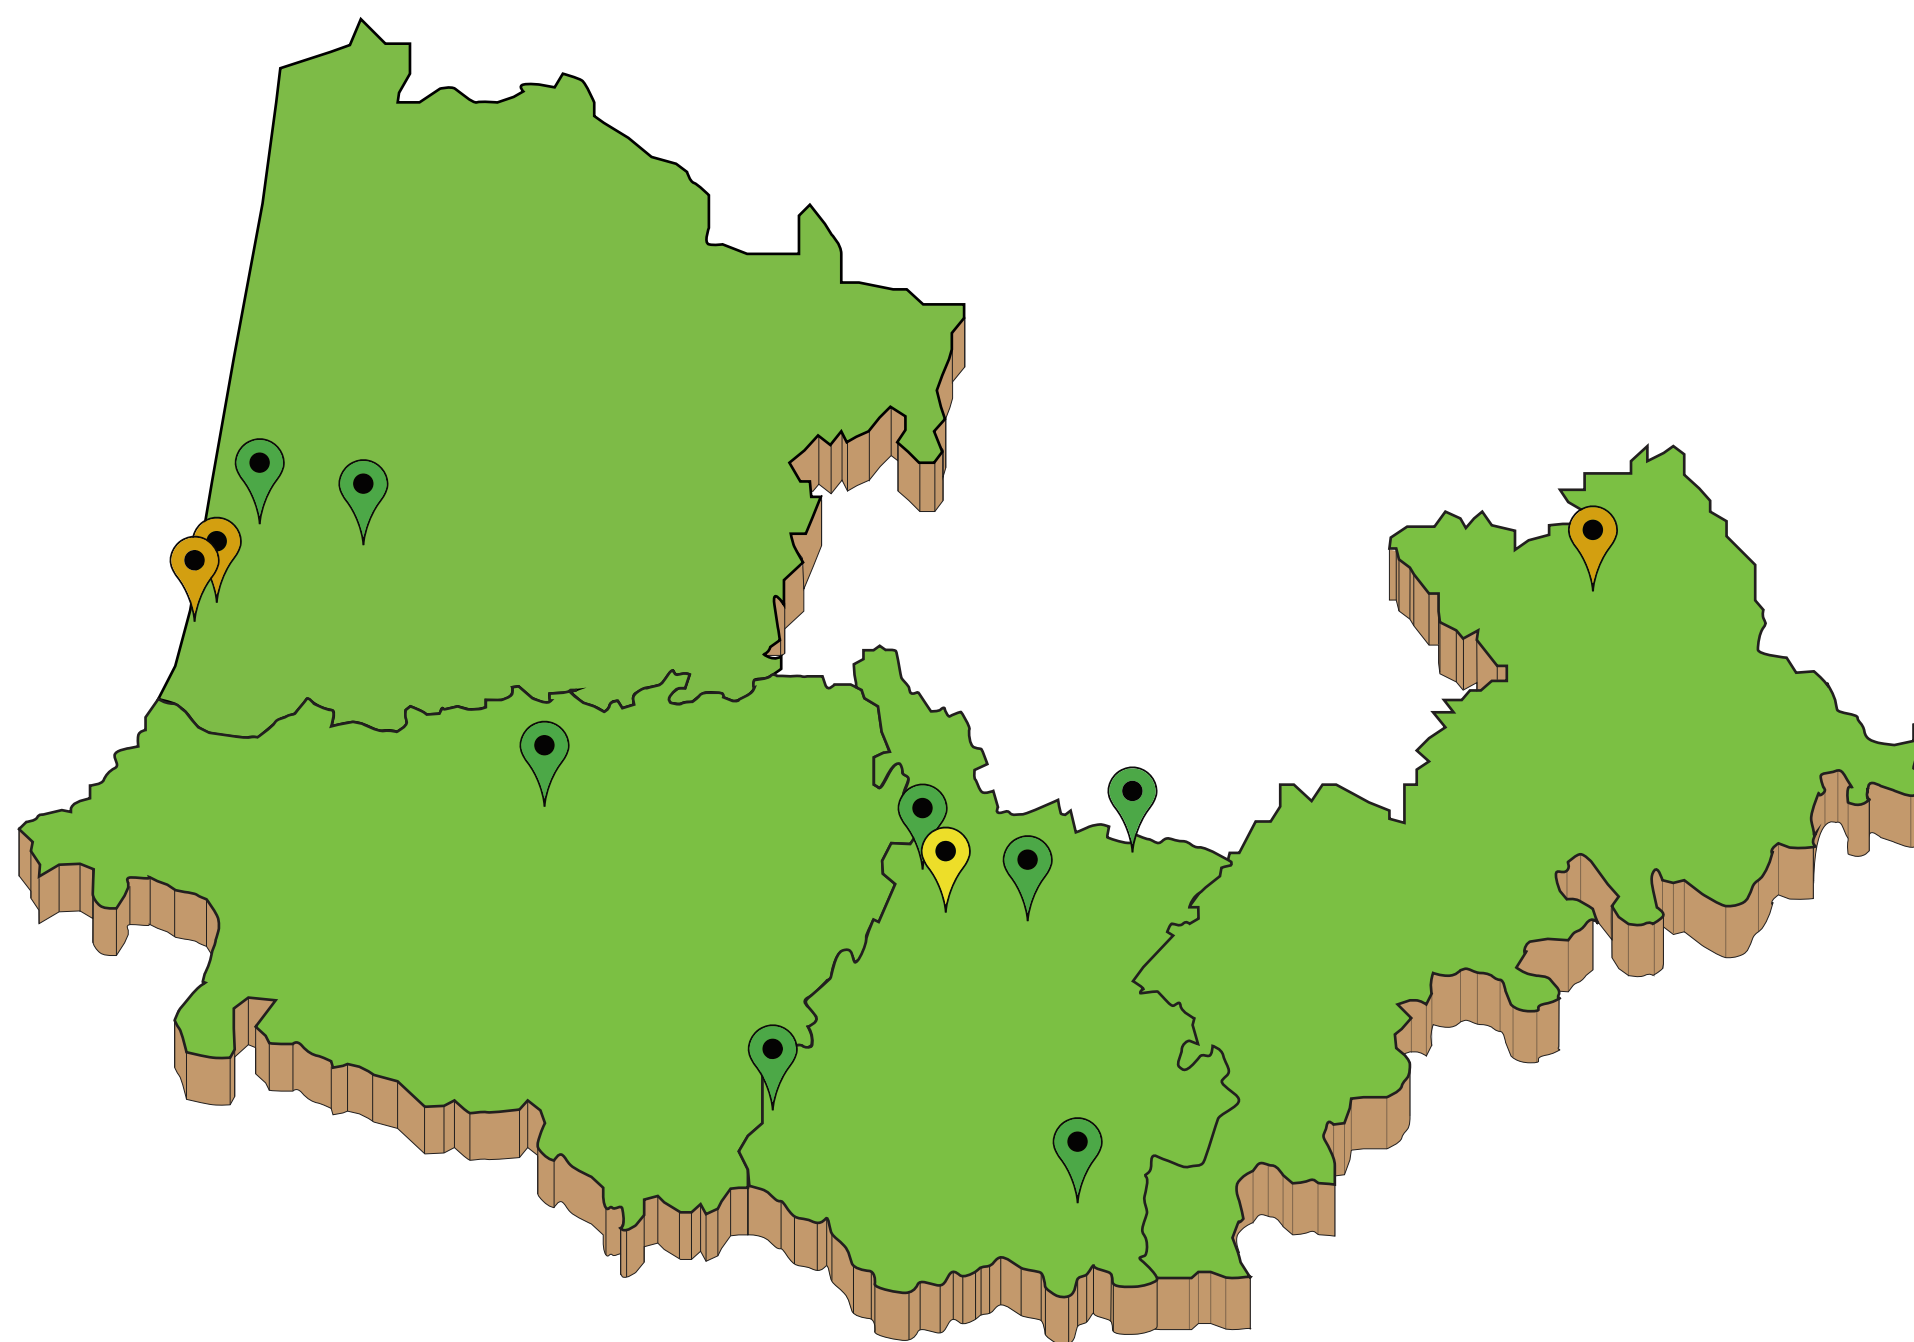

GESTION DES CIMETIERES/ CARTOGRAPHIE

Diagnostic de gestion de cimetière

BAZET

Procédure de reprise des concessions en état d'abandon

CAPBRETON
SOORTS-HOSSEGOR
SAINT-JORY

Création, réaménagement ou extension de cimetière

ARRENS-MARSOUS LANSAC
BAZUS-AURE MEES
GAYAN SOUSTONS
GOUZE
GUIZERIX

NOTRE IMPACT EN CHIFFRES

12
COMMUNES

accompagnées dans leur
démarche de
gestion de cimetière

4

départements
concernés

[Cliquez ici pour voir nos aménagements](#)

N'hésitez pas à nous contacter pour en savoir plus

Passage Roger Ducos
40 100 Dax
05 58 74 00 49

14-16 route d'Oursbelille
65 460 Bazet
05 62 31 48 77

2 impasse Vitry
31 200 Toulouse
07 71 91 14 27

territoire.saintgirons@gmail.com

www.scop-territoire.com

Envie d'imprimer ce document ?
Cliquez ici pour télécharger
une version imprimable.

Territori

Bureau d'études en aménagement du territoire et du paysage